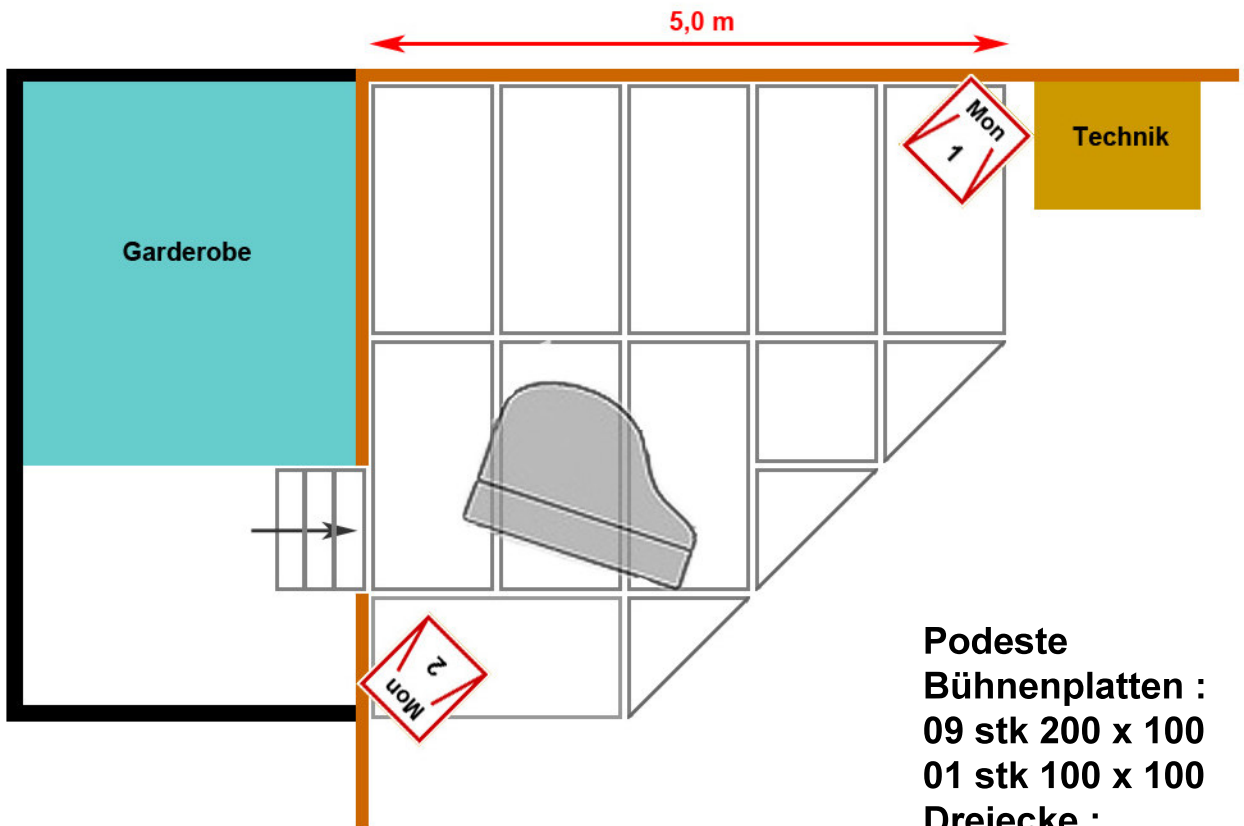

BÜHNENAUFBAU ANDECHSER LOUNGE

- Podeste
- Bühnenplatten :
 - 09 stk 200 x 100
 - 01 stk 100 x 100
- Dreiecke :
 - 03 stk 100 x 100
- Füße :
 - 52 stk 40 cm
- Verbinder ca 28 stk
- Treppen 1 x 20 cm