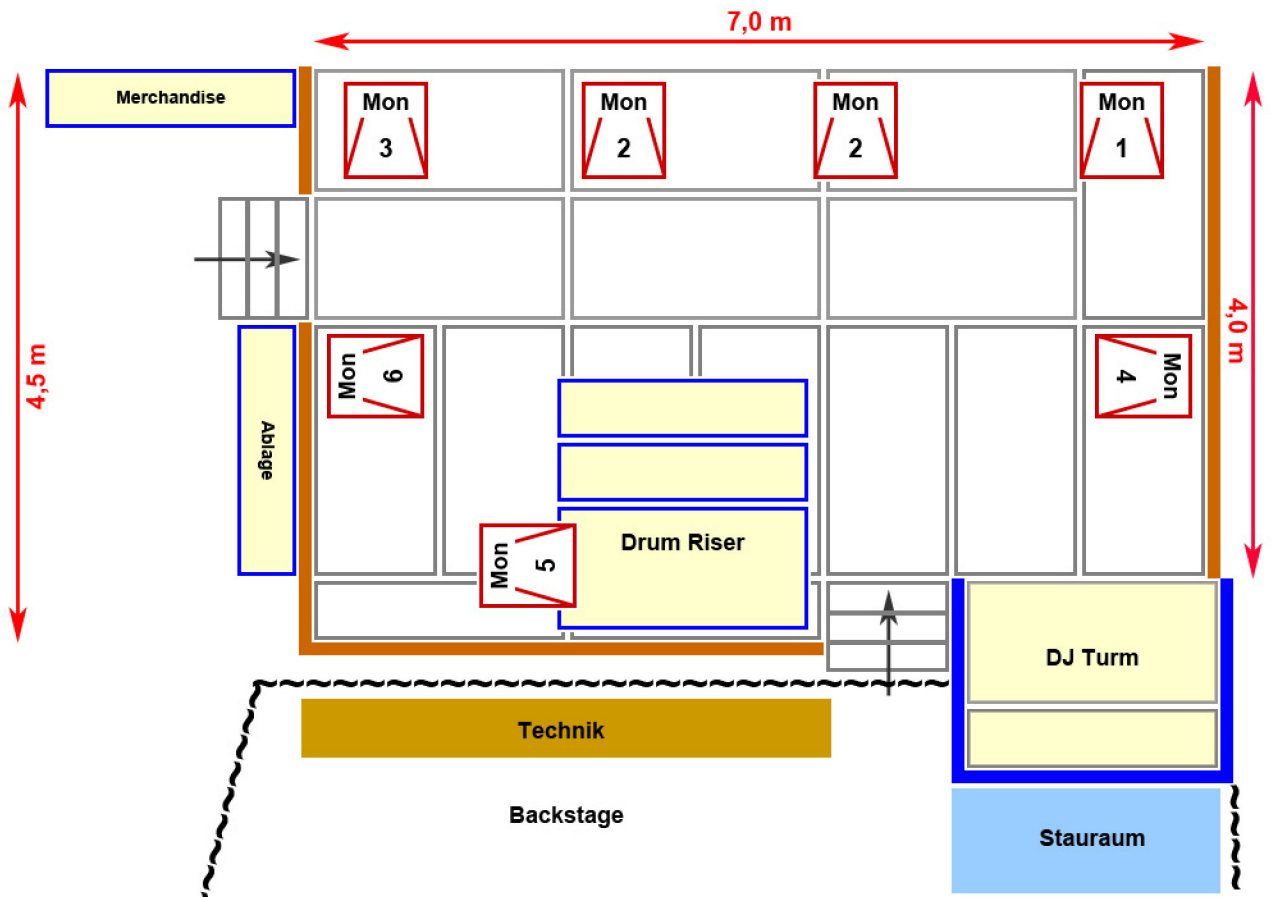

BÜHNENAUFBAU HEXENKESSEL

Podeste

Bühnenplatten :

16 stk 200 x 100

08 stk 200 x 50

Füße :

90 stk 80 cm

16 stk 20 cm

Verbinder ca 70 stk

Treppen 2 stk

Geländer 12 meter